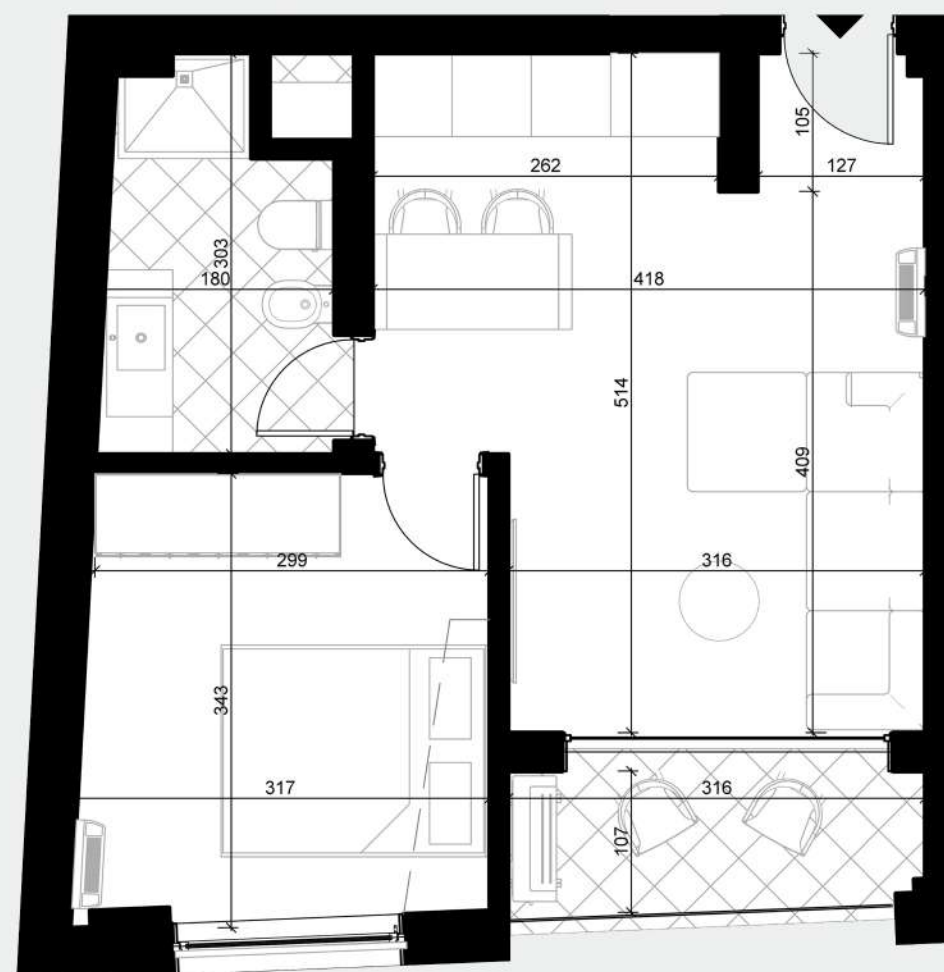

AVID

APARTAMENTE

G28 - A 1.6

Apartament 1+1

Kati 1

POZICIONI I APARTAMENTIT NE KAT

SIP. NETO 48.08 M2

SIP. E PERBASHKETA 8.52 M2

TOTAL 56.60 M2

Godina shërbimi dhe banimi me 4-7-8 kate dhe 3 kate të tjerë nëntokë. Hapësirat e gjelbërta dhe ato të përbashkëta janë fokusi kryesor i këtyre projekteve. Ato do të organizohen në kate të ndryshme, kryesisht pranë nyjeve lëvizëse dhe do të jenë në formën e terracave në çdo kat duke ofruar më shumë hapësirë publike për të nxitur ndërveprimin social. Pozicionuar në një nga zonat më të kërkuara të Tiranës dhe pranë të gjitha pikave strategjike të qytetit, Rezidenca AVID garanton standartin më të lartë të ndërtimit dhe cilësi të lartë jetese. Shërbimet janë menduar të jenë në katet e para ose vetëm në katin "0" pasi kjo vendosje bën që shërbimet të jenë sa më të aksesueshme.