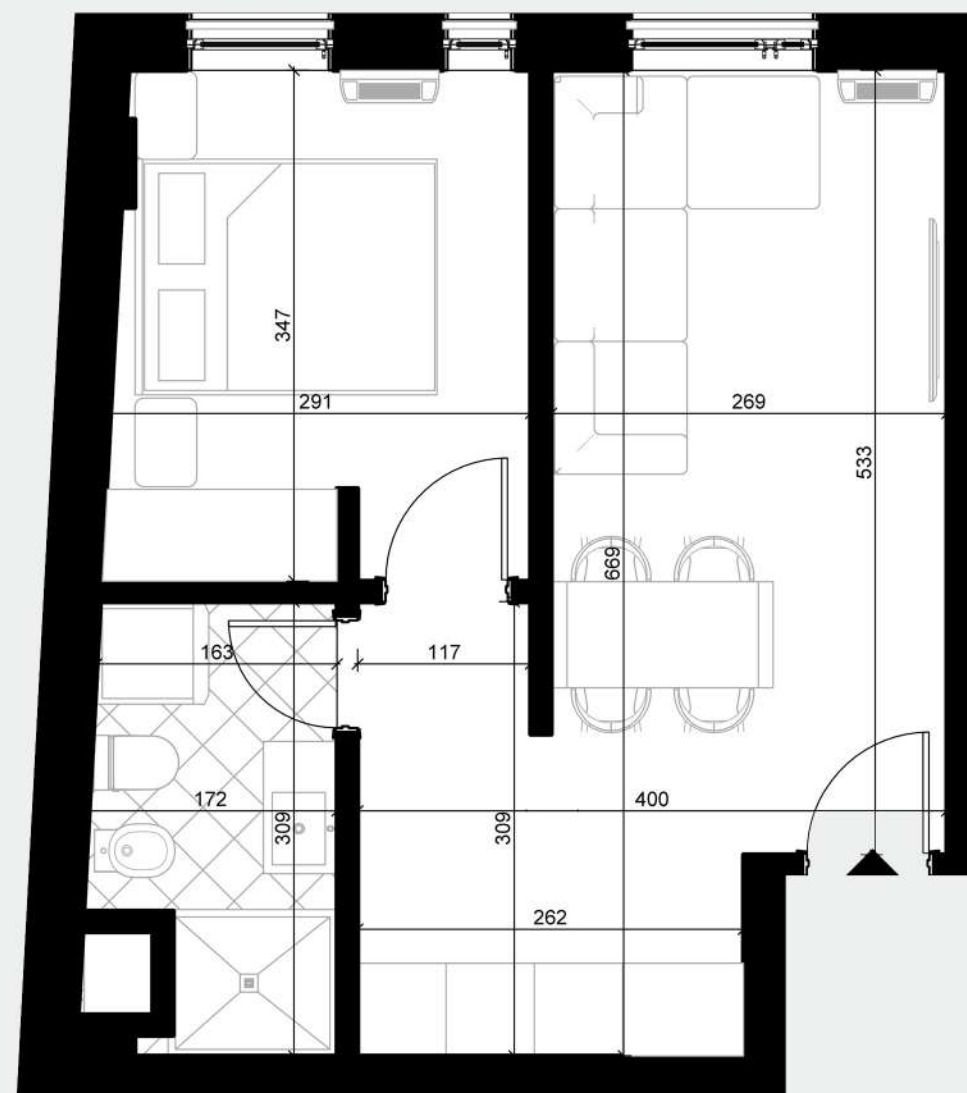

# AVID

APARTAMENTE

**G28 - A 1.5**

Apartment 1+1

Kati 1

POZICIONI I APARTAMENTIT NE KAT

SIP. NETO 44.07 M2

SIP. E PERBASHKETA 7.81 M2

**TOTAL 51.88 M2**

Godina shërbimi dhe banimi me 4-7-8 kate dhe 3 kate të tjerë nëntokë. Hapësirat e gjelbërta dhe ato të përbashkëta janë fokusi kryesor i këtyre projekteve. Ato do të organizohen në kate të ndryshme, kryesisht pranë nyjeve lëvizëse dhe do të jenë në formën e terracave në çdo kat duke ofruar më shumë hapësirë publike për të nxitur ndërveprimin social. Pozicionuar në një nga zonat më të kërkuara të Tiranës dhe pranë të gjitha pikave strategjike të qytetit, Rezidenca AVID garanton standartin më të lartë të ndërtimit dhe cilësi të lartë jetese. Shërbimet janë menduar të jenë në katet e para ose vetëm në katin "0" pasi kjo vendosje bën që shërbimet të jenë sa më të aksesueshme.