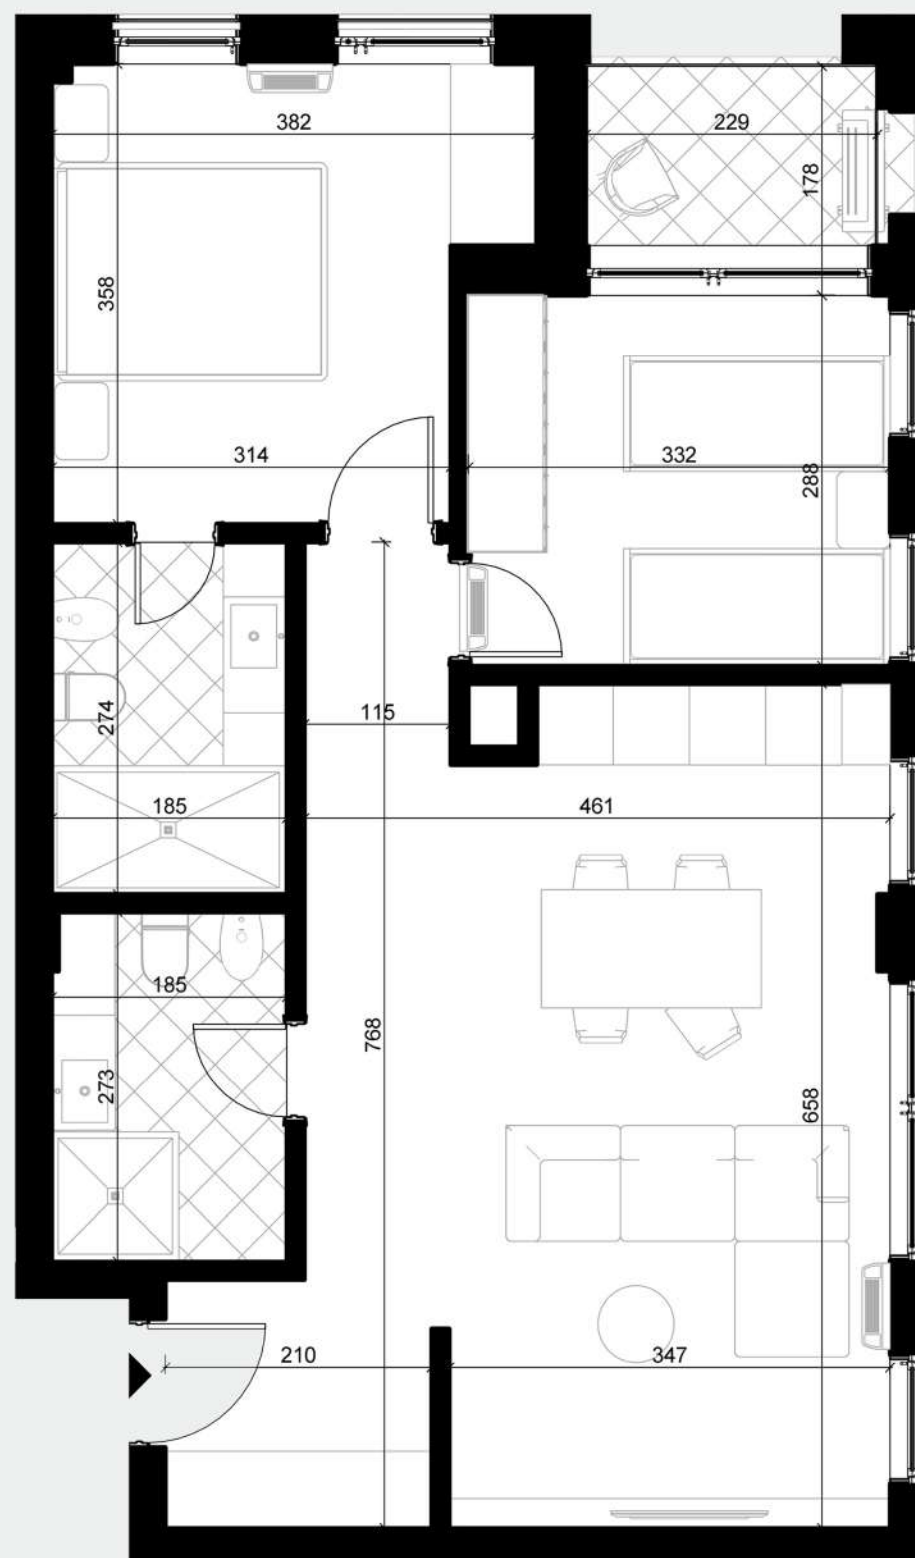

AVID

APARTAMENTE

G28 - A 1.2

Apartment 2+1

Kati 1

POZICIONI I APARTAMENTIT NE KAT

SIP. NETO 84.86 M2

SIP. E PERBASHKETA 15.04 M2

TOTAL 99.90 M2

Godina shërbimi dhe banimi me 4-7-8 kate dhe 3 kate të tjerë nëntokë. Hapësirat e gjelbërta dhe ato të përbashkëta janë fokusi kryesor i këtyre projekteve. Ato do të organizohen në kate të ndryshme, kryesisht pranë nyjeve lëvizëse dhe do të jenë në formën e terracave në çdo kat duke ofruar më shumë hapësirë publike për të nxitur ndërveprimin social. Pozicionuar në një nga zonat më të kërkuara të Tiranës dhe pranë të gjitha pikave strategjike të qytetit, Rezidenca AVID garanton standartin më të lartë të ndërtimit dhe cilësi të lartë jetese. Shërbimet janë menduar të jenë në katet e para ose vetëm në katin "0" pasi kjo vendosje bën që shërbimet të jenë sa më të aksesueshme.